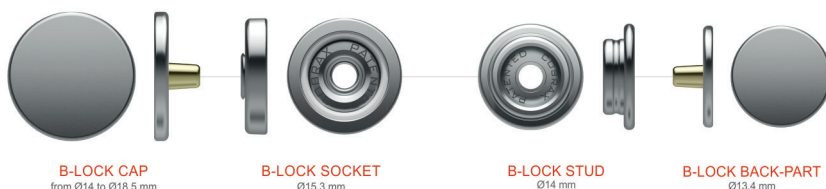

Cobrax B-LOCK

Druckknopf

Stark. Sicher. Einfach.
Einfach b.Lock.
Innovativer Druckknopf, welcher normale Benutzerfreundlichkeit mit hoher seitlicher Zugfestigkeit kombiniert.
Ein revolutionäres Verriegelungssystem blockiert den Druckknopf bei seitlicher Traktion, gibt ihn jedoch für die normale Funktionalität frei, sobald die Traktion verschwindet.
Probieren Sie es aus, Sie werden überrascht sein!

Lieferbar ab 100 Stk.

Press button

Strong. Safe. Easy.
Simply b.Lock.
Innovative snap that combines the normal ease of use with high resistance to lateral traction.
A revolutionary locking system blocks the snap when there's lateral traction, but releases it for normal functionality once the traction disappears.
Try it, you'll be surprised!

Available from 100 pieces.

Kappe Cap 17mm

B-LOCK CAP
from Ø14 to Ø18,5 mm

B-LOCK SOCKET
Ø15,3 mm

B-LOCK STUD
Ø14 mm

B-LOCK BACK-PART
Ø13,4 mm

Finish	Art. Nr.
E2	COBX-028-4
A7	COBX-028-3
BM	COBX-028-2
G8	COBX-028-1